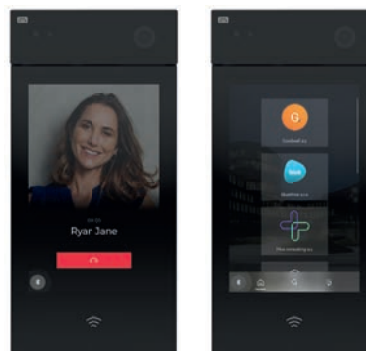

2N® IP Y LTE VERSO

Placa de calle modular con un diseño exclusivo. Amplia gama de módulos

2N® IP Verso

Negro 9155101CB (con cámara)
 Negro 9155101B (sin cámara)
 Níquel 9155101C (con cámara)
 Níquel 9155101 (sin cámara)

2N® IP LTE Verso

Negro 9155401CB-E
 Níquel 9155401C-E

2N® IP STYLE

Excepcional videoportero con pantalla táctil de 10"

2N® IP Style: 9157101

2N® IP Style (soporta tarjetas seguras): 9157101-S

Caja para empotrar: 9157001